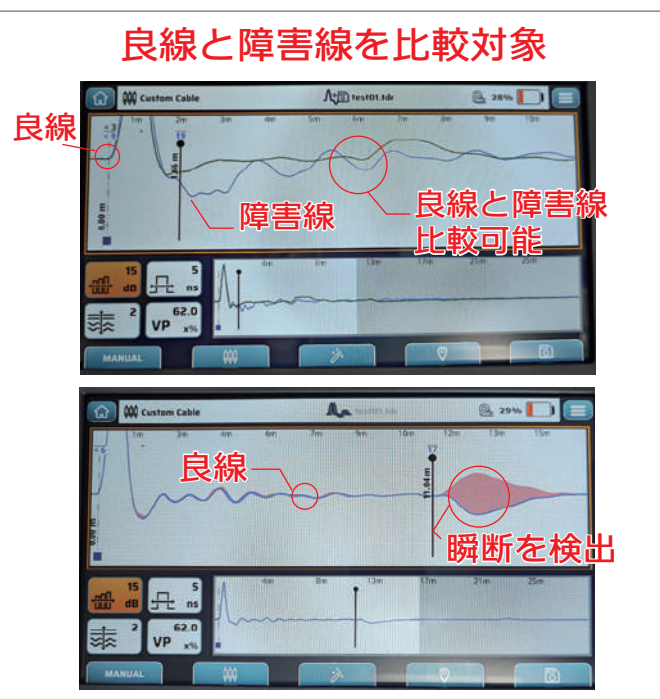

# ケーブル測長・事故点検出!

**新型**

最高級  
カラータッチパネル TV220E

他のTDRでは見つからない微細な障害も簡単に発見できます!

- ケーブルの断線や短絡箇所を発見できます!
- 最長5.6kmまで、高感度で困難な障害にも対応!
- $\pm 0.01\%$ の超高精度な測長を実現!
- 保存した波形をUSBやBluetoothで共有!
- 専用ソフトで結果をPCに保存・共有・印刷!
- 波形で障害内容と場所を特定できます!  
(断線・短絡・地絡・分岐・結線不良箇所) ※波形診断表参照
- 最新のカラー液晶大画面で容易な診断!
- 繰り返し充電可能なリチウムイオン充電電池!
- ケーブル探索ができるトーン発信機能付!
- 良線と障害線を比較対象できる2現象表示!
- 0mから測長できる最新のゼロブラインド仕様!

## TDRケーブル測長機 比較表

機種名	CS90	TV220E
測定距離	3600m	5580m
測定精度	$\pm 0.01\%$	$\pm 0.01\%$
波形診断	○	○
診断内容	断線・短絡・結線・瞬断・水浸潤(地絡)他	断線・短絡・結線・瞬断・水浸潤(地絡)他
耐電圧	○	○
2現象表示	○	○
記録装置	○	○
トーン発信	○	○
充電機能	○	○
無線通信	—	○
その他	<ul style="list-style-type: none"> <li>・瞬断検知</li> <li>・SDカード対応</li> </ul>	<ul style="list-style-type: none"> <li>・Wi-Fi通信</li> <li>・カラータッチ液晶</li> <li>・PC専用ソフトウェア</li> </ul>

寸法/重量: 262W×162H×55mm/350g 電源: 3.7Vリチウムイオン充電電池(内蔵) 測定範囲: 5.6km 精度:  $\pm 0.01\%$  作業時間: 8時間 IP54防塵防滴

デモ機でお試しいただけます / ご質問・お問合せはお気軽にご連絡ください!

総販売元  
株式会社 **グッドマン**  
〒236-0037 神奈川県横浜市金沢区六浦東2-3-3

☎ 0120-26-5527  
http://www.goodman-inc.co.jp