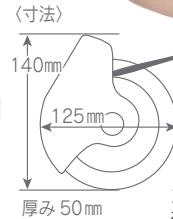

グッドマンの通線工具ラインナップ

世界一細い通線工具登場!

- 軽くて丈夫な、直径1.2mm径のグラスファイバーロッド採用!
- 半径1.5cm以上の急コーナーも通線可能!
- 密集した電線管にも特許の先端ロッドでらくらく通線!
- 特許のガイドチューブ方式で極細ロッドを容易に通線!
- 通線困難な既存の電線管にもご利用可能!

手の平サイズのコンパクト形状▶

[PAT.P]

QRコード
取扱WEB動画をご覧ください!

狭い管内もスルスル入るφ3mmの極細ロッド!

軽量コンパクト呼び線 カティメックス	
30m	型番 101830
50m	型番 101850
付属品	・ケーブルグリップ・スプリングノーズ(大・小)・接着剤・先端チップ(引込用×5・アダプター×5・ジョイント×3)

探索信号伝達機能付き!

- 多芯ファイバーを金属ネットで結束した信号送信のできる探索用の通線工具!
- 「樹脂製」電線管の埋設位置を検出!

PTR600RCと一緒に使えば、配管のルートや詰まりがわかる!