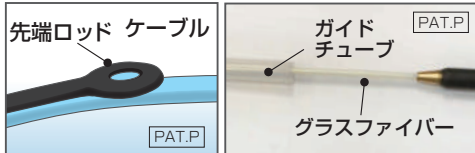

グッドマンの通線工具ラインナップ

世界一細い通線工具登場!

- 軽くて丈夫な、直径1.2mm径のグラスファイバーロッド採用!
- 半径1.5cm以上の急コーナーも通線可能!
- 密集した電線管にも特許の先端ロッドでらくらく通線!
- 特許のガイドチューブ方式で極細ロッドを容易に通線!
- 通線困難な既存の電線管にもご利用可能!

手の平サイズのコンパクト形状▶

[PAT.P]

QRコード
取扱WEB動画をご覧ください!

わずか
約200g!

Kati® Blitz Mini
カティブリッツ ミニ

狭所配管用通線工具 クルまる (35m)	
型番	101735
付属品	・先端ロッド (引込用) ×5 ・ジョイント×5・接着剤 ・テープ・研磨パッド

▲ケーブルになじむスプーン状の先端ロッド
▲ファイバーを誘導するガイドチューブ

使いやすい多芯ファイバー製!

- 負担を軽減する約1kgの小型軽量
- 曲率半径5cmで急な曲がりも対応
- スプリングフレキ付先端チップ付属
- 便利な付属品ボックスを本体に装備
- 部品の修理・交換可能で経済的

狭い管内もスルスル入るφ3mmの極細ロッド!

軽量コンパクト呼び線 カティメックス	
30m	型番 101830
50m	型番 101850
付属品	・ケーブルグリップ・スプリングノーズ(大・小)・接着剤・先端チップ(引込用×5・アダプター×5・ジョイント×3)

探索信号伝達機能付き!

- 多芯ファイバーを金属ネットで結束した信号送信のできる探索用の通線工具!
- 「樹脂製」電線管の埋設位置を検出!

PTR600RCと一緒に使えば、配管のルートや詰まりがわかる!